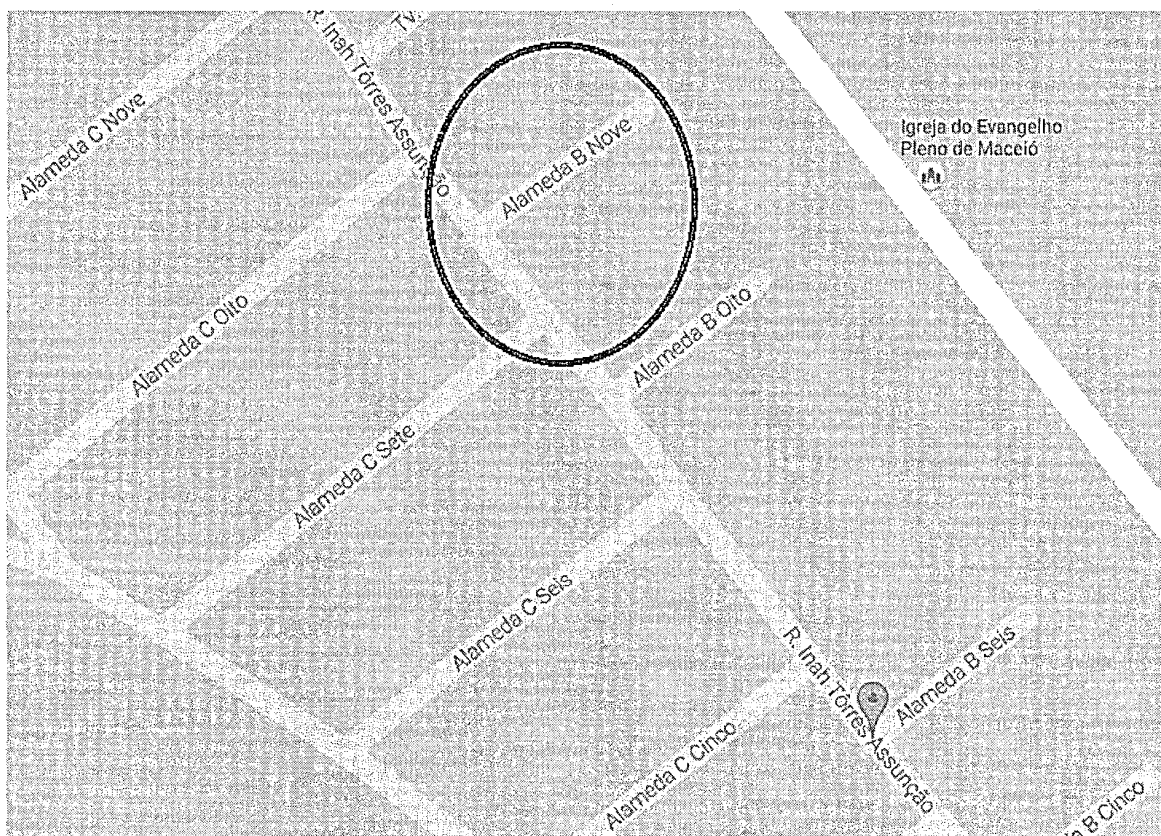

Sala das Sessões da Câmara Municipal de Maceió, em 26 de outubro de 2016.

KELMANN VIEIRA DE OLIVEIRA
Vereador

EM BRANCO

CÂMARA
Municipal de Maceió

RUA ALAMEDA "B" 9 - SANTA AMÉLIA

EM BRANCO